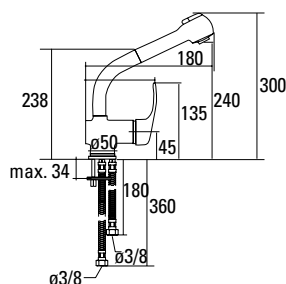

CSA

- Monomando vertical
- **Cartucho cerámico**
- Caño giratorio y aireador
- **Accesorios:**
  - Tubos de conexión flexibles