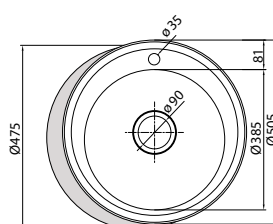

CS-1

Código 02612101
EAN 8422248055338

IVA no incluido
75 €

RS-1

Código 02602141
EAN 8422248037907

IVA no incluido
60 €

R-1

Código 02601109
EAN 8422248046572

IVA no incluido
55 €