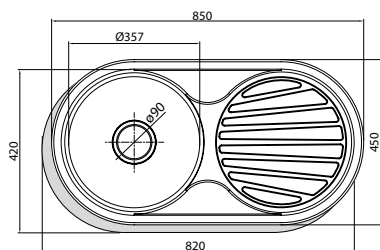

• **Accesorios:**

- Cinta de estanqueidad
- Grapas de fijación
- Tubo rebosadero
- Sifón

CD-1

- **1 cubeta cuadrada con escurridor**
- Instalación en mueble de 40/80cm
- Profundidad de la cubeta 18cm
- Acero inoxidable AISI 304 18/8
- Válvula canasta 3 1/2"