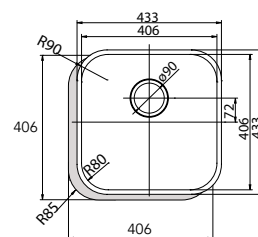

- Cubeta cuadrada
- Instalación en mueble de 60cm
- Profundidad de la cubeta 20cm
- Acero inoxidable AISI 304 18/8
- Válvula canasta 3 1/2"

• **Accesorios:**

- Cinta de estanqueidad
- Grapas de fijación
- Tubo rebosadero
- Sifón

CB 45-40

CB 40-40

- **Cubeta cuadrada**
- Instalación en mueble de 60cm
- Profundidad de la cubeta 20cm
- Acero inoxidable AISI 304 18/8
- Válvula canasta 3 1/2"

• **Accesorios:**

- Cinta de estanqueidad
- Grapas de fijación
- Tubo rebosadero
- Sifón

- **Cubeta cuadrada**
- Instalación en mueble de 50cm
- Profundidad de la cubeta 20cm
- Acero inoxidable AISI 304 18/8
- Válvula canasta 3 1/2"

• **Accesorios:**

- Cinta de estanqueidad
- Grapas de fijación
- Tubo rebosadero
- Sifón