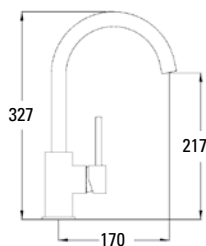

IVA no incluido
70 €

grifos

CMA

- Monomando vertical
- **Cartucho cerámico**
- Caño giratorio y aireador
- **Accesorios:**
 - Tubos de conexión flexibles

CBA

- Monomando vertical
- **Cartucho cerámico**
- Caño giratorio y aireador
- **Accesorios:**
 - Tubos de conexión flexibles

CBB

- Monomando vertical
- **Cartucho cerámico**
- Caño giratorio y aireador
- **Accesorios:**
 - Tubos de conexión flexibles

CMA

Código 02504004
EAN 8422248055345

IVA no incluido
55 €

CBA

Código 02502001
EAN 8422248021180