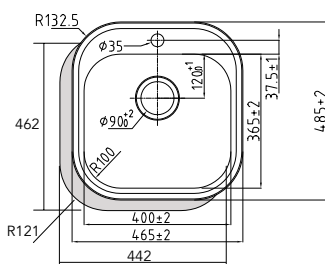

CS-1

Código 02612101
EAN 8422248055338

IVA no incluido
75 €

RS-1

Código 02602141
EAN 8422248037907

IVA no incluido
60 €

R-1

Código 02601109
EAN 8422248046572

IVA no incluido
55 €