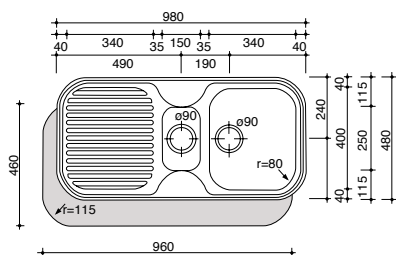

Accesorios:

- Cinta de estanqueidad
- Grapas de fijación
- Tubo rebosadero
- Sifón

C-1SCEM

Código 02611100

EAN 8422248015066

IVA no incluido

170 €

C-1SCEM - Derecha

Código 02611130

EAN 8422248015073

IVA no incluido

170 €

C-1SCEM- Izquierda

Código 02611140

EAN 8422248033701

IVA no incluido

170 €

R-2 AG

- **2 cubetas redondas**
- Instalación en mueble de 90cm
- Profundidad de la cubeta 18cm
- Acero inoxidable AISI 304 18/8
- Válvula canasta 3 1/2"

Accesorios:

- Cinta de estanqueidad
- Grapas de fijación
- Tubo rebosadero
- Sifón
- **incluye tapa inox** para agujero en caso de que el grifo sea de instalación en encimera o pared