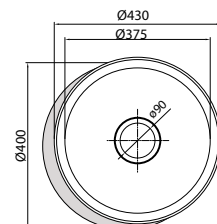

CS-1

Código 02612101
EAN 8422248055338

IVA no incluido
75 €

RS-1

Código 02602141
EAN 8422248037907

IVA no incluido
60 €

R-1

Código 02601109
EAN 8422248046572

IVA no incluido
55 €