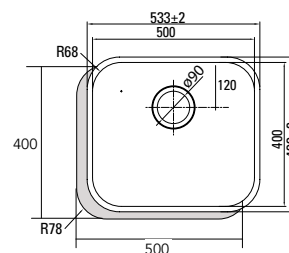

- Cubeta cuadrada
- Instalación en mueble de 60cm
- Profundidad de la cubeta 20cm
- Acero inoxidable AISI 304 18/8
- Válvula canasta 3 1/2"

• **Accesorios:**

- Cinta de estanqueidad
- Grapas de fijación
- Tubo rebosadero
- Sifón