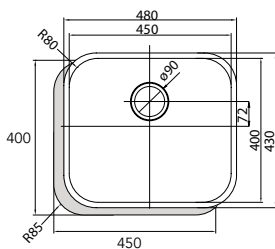

- Cubeta cuadrada
- Instalación en mueble de 60cm
- Profundidad de la cubeta 20cm
- Acero inoxidable AISI 304 18/8
- Válvula canasta 3 1/2"

• **Accesorios:**

- Cinta de estanqueidad
- Grapas de fijación
- Tubo rebosadero
- Sifón

CB 45-40

CB 40-40

- **Cubeta cuadrada**
- Instalación en mueble de 60cm
- Profundidad de la cubeta 20cm
- Acero inoxidable AISI 304 18/8
- Válvula canasta 3 1/2"

• **Accesorios:**

- Cinta de estanqueidad
- Grapas de fijación
- Tubo rebosadero
- Sifón

- **Cubeta cuadrada**
- Instalación en mueble de 50cm
- Profundidad de la cubeta 20cm
- Acero inoxidable AISI 304 18/8
- Válvula canasta 3 1/2"

• **Accesorios:**

- Cinta de estanqueidad
- Grapas de fijación
- Tubo rebosadero
- Sifón