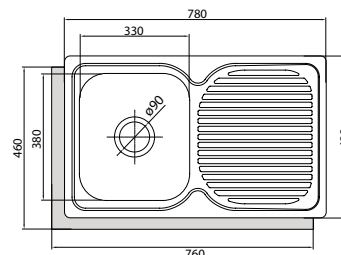

• **Accesorios:**

- Cinta de estanqueidad
- Grapas de fijación
- Tubo rebosadero
- Sifón

RD-1 Derecha

Código **02603114**

EAN **8422248043199**

IVA no incluido

80 €

RD-1 Izquierda

Código **02603109**

EAN **8422248043182**

IVA no incluido

80 €

CD-1 Derecha

Código **02606114**

EAN **8422248043168**

IVA no incluido

80 €

CD-1 Izquierda

Código **02606109**

EAN **8422248043144**

IVA no incluido

80 €