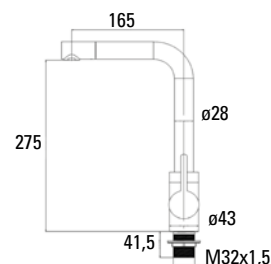

CDA

Código **02500000**
EAN **8422248049054**

IVA no incluido
145 €

CME

Código **02500001**
EAN **8422248049061**

IVA no incluido
90 €

CSA

Código **02500002**
EAN **8422248055352**

IVA no incluido
70 €