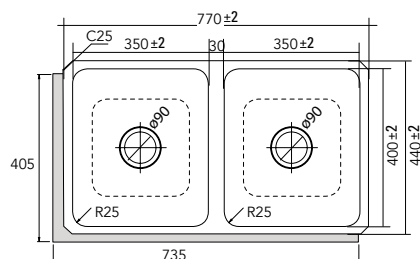

• **Accesorios:**

- Cinta de estanqueidad
- Grapas de fijación
- Tubo rebosadero
- Sifón

CB 2

Código 02607210

EAN 8422248058636

IVA no incluido

200 €