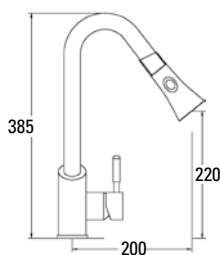

GRIFOS

Acabados de alta calidad
 Monomandos y Cartuchos cerámicos
 Funcionalidad

CDA

- Monomando extraíble
- **Cartucho cerámico**
- Caño extraíble (60cm máx.), giratorio y aireador
- Selector de chorro de agua, normal o ducha
- **Accesorios:**
 - Tubos de conexión flexibles