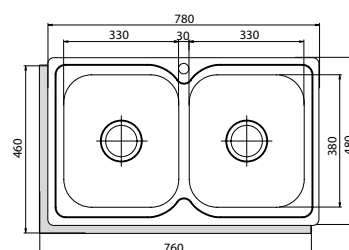

Accesorios:

- Cinta de estanqueidad
- Grapas de fijación
- Tubo rebosadero
- Sifón
- **incluye tapa inox** para agujero en caso de que el grifo sea de instalación en encimera o pared