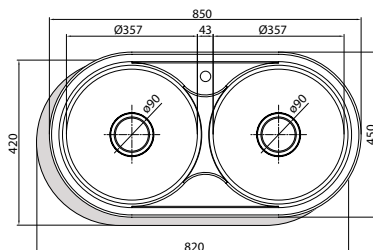

170 €

R-2 AG

- **2 cubetas redondas**
- Instalación en mueble de 90cm
- Profundidad de la cubeta 18cm
- Acero inoxidable AISI 304 18/8
- Válvula canasta 3 1/2"

Accesorios:

- Cinta de estanqueidad
- Grapas de fijación
- Tubo rebosadero
- Sifón
- **incluye tapa inox** para agujero en caso de que el grifo sea de instalación en encimera o pared

C-2 AG

- **2 cubetas cuadradas**
- Instalación en mueble de 80cm
- Profundidad de la cubeta 18cm
- Acero inoxidable AISI 304 18/8
- Válvula canasta 3 1/2"

Accesorios:

- Cinta de estanqueidad
- Grapas de fijación
- Tubo rebosadero
- Sifón
- **incluye tapa inox** para agujero en caso de que el grifo sea de instalación en encimera o pared